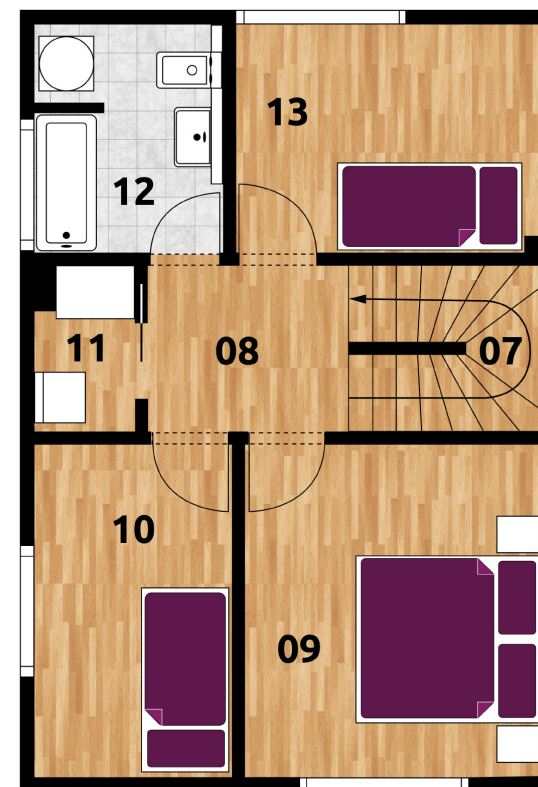

AMADET V DŮM A01 (TYP B1)

DISPOZICE

4+KK

CELKOVÁ OBYTNÁ PLOCHA

93,4 m²

ENERGETICKÝ ŠTÍTEK **B**

1. NP

Č. místnosti	Místnost	Plocha
01	PŘEDSÍŇ	5,1 m²
02	WC	1,8 m²
03	SKLAD	1,9 m²
04	OP+KK	36,1 m²
CELKEM		44,9 m²
05	TERASA	10,8 m²
06	ZAHRADNÍ DOMEK	3,1 m²

2. NP

Č. místnosti	Místnost	Plocha
07	SCHODIŠTĚ	4,3 m²
08	HALA	4,5 m²
09	LOŽNICE	13,4 m²
10	POKOJ	9,1 m²
11	ŠÁTNA	2,2 m²
12	KOUPELNA	5,5 m²
13	POKOJ	9,5 m²
CELKEM		48,5 m²
ZAHRADA		147,4 m²

Email: prodej@amadet.cz

Tel: 720 032 032

www.rdjenstejn.cz

1. NP

2. NP

TYP B

POHLED ULIČNÍ

POHLED BOČNÍ

POHLED ZAHRADNÍ