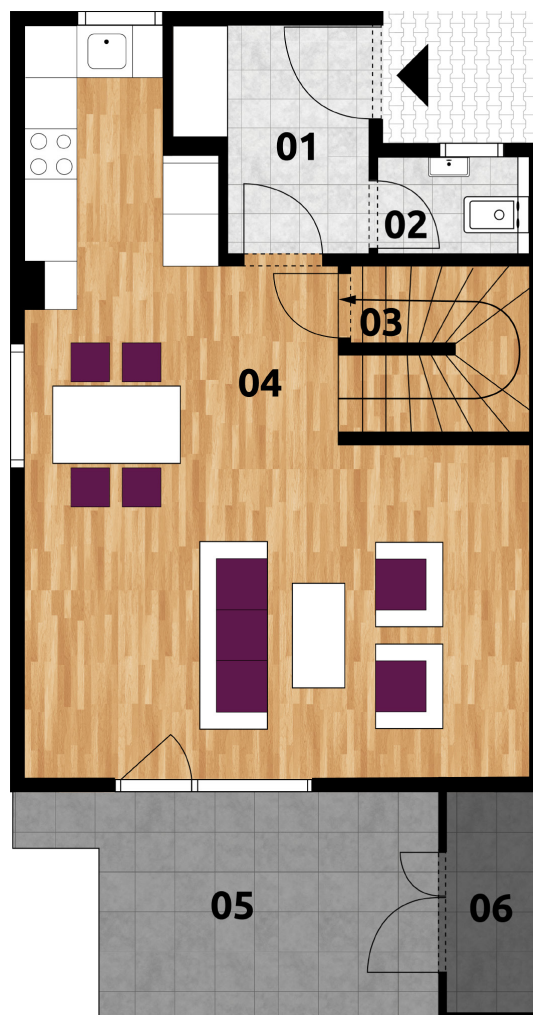

AMADET V DŮM A01 (TYP B1)

DISPOZICE

4+KK

CELKOVÁ OBYTNÁ PLOCHA

93,4 m²

ENERGETICKÝ ŠTÍTEK **B**

1. NP

Č. místnosti	Místnost	Plocha
01	PŘEDSÍŇ	5,1 m²
02	WC	1,8 m²
03	SKLAD	1,9 m²
04	OP+KK	36,1 m²
CELKEM		44,9 m²
05	TERASA	10,8 m²
06	ZAHRADNÍ DOMEK	3,1 m²

2. NP

Č. místnosti	Místnost	Plocha
07	SCHODIŠTĚ	4,3 m²
08	HALA	4,5 m²
09	LOŽNICE	13,4 m²
10	POKOJ	9,1 m²
11	ŠÁTNA	2,2 m²
12	KOUPELNA	5,5 m²
13	POKOJ	9,5 m²
CELKEM		48,5 m²
ZAHRADA		147,4 m²

Email: prodej@amadet.cz

Tel: 720 032 032

www.rdjenstejn.cz

1. NP